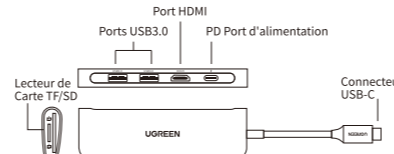

USB-C MULTIFUNCTION ADAPTER MANUAL

Model: CM195 | P/N:70411

English

PRODUCT DETAILS

HOW IT WORKS

NOTES

SPECIFICATIONS

PACKAGE CONTENTS

Deutsch

PRODUKTDETAIL

WIE ES FUNKTIONIERT

HINWEIS

SPEZIFIKATION

PACKUNGSINHALT

Français

DÉTAIL DU PRODUIT

MÉTHODE D'UTILISATION

REMARQUE

SPECIFICACION

- Entrée: USB-C mâle
  Sortie: 2 x USB 3.0 femelle; 1 x HDMI; 1 x carte TF; 1 x carte SD
  Port d'alimentation: USB-C femelle prend en charge le protocole de charge rapide PD
  Port HDMI: Prend en charge la résolution jusqu'à 4Kx2K / 30Hz
  Lecteur de carte: Prend en charge les cartes mémoire Micro SD (TF) / SD; Prend en charge simultanément la lecture et l'écriture sur deux cartes
  Système Compatible: Mac OS / Windows / Linux
  Dimensions: L115xW36xH12,5 (mm), Longueur de câble: 15cm

CONTENU DE L'EMBALLAGE

Español

DETALLES DEL PRODUCTO

CÓMO FUNCIONA

NOTAS

ESPECIFICACIÓN

CONTENIDOS DEL PAQUETE

Italiano

DETTAGLI DEL PRODOTTO

COME FUNZIONA

NOTE

SPECIFICAZIONE

CONTENUTO DELLA CONFEZIONE

Русский

ИНФОРМАЦИЯ О ПРОДУКЦИИ

КАК ЭТО РАБОТАЕТ

ВНИМАНИЕ

СПЕЦИФИКАЦИЯ

- Вход: USB-C
  Выход: 2xUSB3.0 A; 1xHDMI порт; 1xTF слот; 1xSD слот
  USB 3.0 со скоростью передачи данных до 5 Гбит / с, совместимая с USB2.0 / 1.1
  Порт электропитания: USB-C, поддерживает протокол быстрой зарядки PD
  Порт HDMI: поддержка разрешения до 4Kx2K / 30 Гц
  Поддержка карт памяти Micro SD (TF) / SD
  Поддерживает одновременное чтение и запись на две карты
  Поддерживает Mac OS / Windows / Linux
  Размеры: L115xW36xH12,5 (мм), длина кабеля: 15 см

В ПАКОВОКЕ

- 1 x PD USB-C Многофункциональный адаптер
  1 x Руководство

日本語

この度はUGREEN製品をお買い上げいただき、誠にありがとうございます。製品を正しく安全にご使用いただくために、ご使用前にこのマニュアルをよくお読みください。そのあとは是非大切に保管してください。

商品紹介

接続方法

ご注意