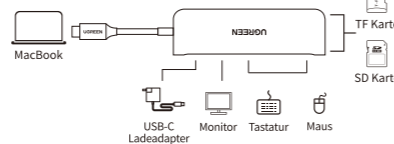

WIE ES FUNKTIONIERT

HINWEIS

SPEZIFIKATION

PACKUNGSINHALT

Français

DÉTAIL DU PRODUIT