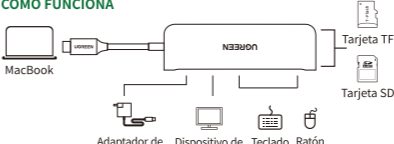

CÓMO FUNCIONA