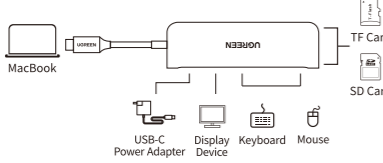

HOW IT WORKS

NOTES

SPECIFICATIONS

PACKAGE CONTENTS

Deutsch

PRODUKTDETAIL