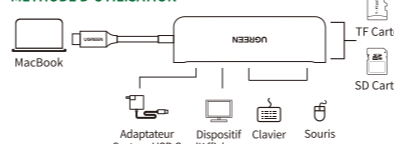

MÉTHODE D'UTILISATION