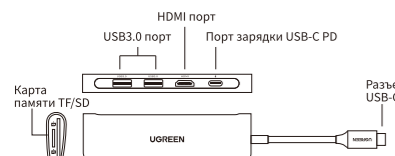

NOTE

SPECIFICAZIONE

CONTENUTO DELLA CONFEZIONE

Русский

ИНФОРМАЦИЯ О ПРОДУКЦИИ