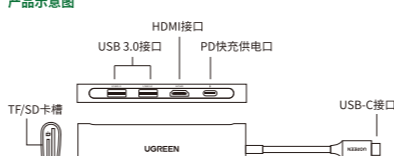

USB-C MULTIFUNCTION ADAPTER MANUAL

Model: CM195 | P/N:70411

English

PRODUCT DETAILS

HOW IT WORKS

NOTES

SPECIFICATIONS

PACKAGE CONTENTS

Deutsch

PRODUKTDETAIL

WIE ES FUNKTIONIERT

HINWEIS

SPEZIFIKATION

PACKUNGSINHALT

Français

DÉTAIL DU PRODUIT

MÉTHODE D'UTILISATION

REMARQUE

SPECIFICACION

- Entrée: USB-C mâle
  Sortie: 2 x USB 3.0 femelle; 1 x HDMI; 1 x carte TF; 1 x carte SD
  Port d'alimentation: USB-C femelle prend en charge le protocole de charge rapide PD
  Port HDMI: Prend en charge la résolution jusqu'à 4Kx2K / 30Hz
  Lecteur de carte: Prend en charge les cartes mémoire Micro SD (TF) / SD; Prend en charge simultanément la lecture et l'écriture sur deux cartes
  Système Compatible: Mac OS / Windows / Linux
  Dimensions: L115xW36xH12,5 (mm), Longueur de câble: 15cm

CONTENU DE L'EMBALLAGE

Español

DETALLES DEL PRODUCTO

CÓMO FUNCIONA

NOTAS

ESPECIFICACIÓN

CONTENIDOS DEL PAQUETE

Italiano

DETTAGLI DEL PRODOTTO

COME FUNZIONA

NOTE

SPECIFICAZIONE

CONTENUTO DELLA CONFEZIONE

Русский

ИНФОРМАЦИЯ О ПРОДУКЦИИ

КАК ЭТО РАБОТАЕТ

ВНИМАНИЕ

СПЕЦИФИКАЦИЯ

- Вход: USB-C
  Выход: 2xUSB3.0 A; 1xHDMI порт; 1xTF слот; 1xSD слот
  USB 3.0 со скоростью передачи данных до 5 Гбит / с, совместимая с USB2.0 / 1.1
  Порт электропитания: USB-C, поддерживает протокол быстрой зарядки PD
  Порт HDMI: поддержка разрешения до 4Kx2K / 30 Гц
  Поддержка карт памяти Micro SD (TF) / SD
  Поддерживает одновременное чтение и запись на две карты
  Поддерживает Mac OS / Windows / Linux
  Размеры: L115xW36xH12,5 (мм), длина кабеля: 15 см

В ПАКОВОКЕ

- 1 x PD USB-C Многофункциональный адаптер
  1 x Руководство

日本語

この度はUGREEN製品をお買い上げいただき、誠にありがとうございます。製品を正しく安全にご使用いただくために、ご使用前にこのマニュアルをよくお読みください。そのあとは是非大切に保管してください。

商品紹介

接続方法

ご注意