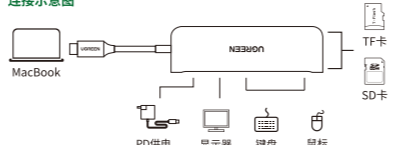

连接示意图

注意事项

1. PD供电功能，需要通过标准PD电源适配器才能为本产品供电以及给电脑充电。
  2. 当产品使用完TF/SD存储卡需要拔除时，请先在电脑上进行安全移除操作再拔出，切勿强行拔出，以免造成资料或者磁盘错误、损坏或丢失。
  TF / SD存储卡要安全地取出，请勿直接或强行拔出。
  3. 室内室外常温环境使用，禁止潮湿、有水环境使用。

产品规格

- 输入端: USB-C 公
  输出端: 2xUSB3.0 A母; 1xHDMI; 1xTF卡座; 1xSD卡座
  USB规格: USB3.0 标准, 传输速率高达5Gbps, 并向下兼容USB2.0/1.1
  供电接口: USB-C 母, 支持PD协议供电
  HDMI接口: 支持分辨率高达4Kx2K/30Hz
  支持存储卡: Micro SD(TF) / SD
  TF、SD卡支持同时使用
  支持Mac OS/Windows/Linux等系统
  主体尺寸: L115xW36xH12.5 (mm), 净线长15cm

包装清单

- 产品 x1
  说明书 x1

IMPORTANT WEEE INFORMATION

Please contact your local authority for further details of your nearest designated collection point.

Penalties may be applicable for incorrect disposal of this waste, in accordance with your national legislation.

WARRANTY INFORMATION

CONTACT US

EUROPE
UK: support.uk@ugreen.com DE: support.de@ugreen.com
JP: support.jp@ugreen.com AU: support.au@ugreen.com

MIDDLE EAST
UAE: support-uae@ugreen.com KSA: support-ksa@ugreen.com

FCC STATEMENT

UGREEN GROUP LIMITED

- www.ugreen.com
  support@ugreen.com
  +86-755-28066530
  @ugreen.fans
  @ugreen_official
  @Ugreen_Official
  Ugreen Building, Longcheng Industrial Park, Longguanxi Road, Longhua, Shenzhen, China