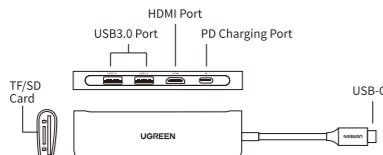

USB-C MULTIFUNCTION ADAPTER MANUAL

Model: CM195 | P/N:70411

English

PRODUCT DETAILS