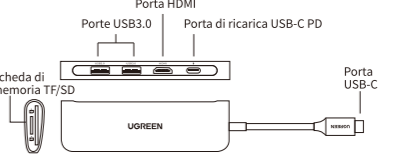

NOTAS

ESPECIFICACIÓN

CONTENIDOS DEL PAQUETE

Italiano

DETTAGLI DEL PRODOTTO