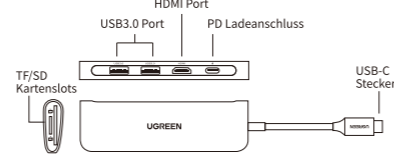

USB-C MULTIFUNCTION ADAPTER MANUAL

Model: CM195 | P/N:70411

English

PRODUCT DETAILS

HOW IT WORKS

NOTES

SPECIFICATIONS

PACKAGE CONTENTS

Deutsch

PRODUKTDETAIL

WIE ES FUNKTIONIERT

HINWEIS

SPEZIFIKATION

PACKUNGSINHALT

Français

DÉTAIL DU PRODUIT

MÉTHODE D'UTILISATION

REMARQUE

SPECIFICACION

- Entrée: USB-C mâle
  Sortie: 2 x USB 3.0 femelle; 1 x HDMI; 1 x carte TF; 1 x carte SD
  Port d'alimentation: USB-C femelle prend en charge le protocole de charge rapide PD
  Port HDMI: Prend en charge la résolution jusqu'à 4Kx2K / 30Hz
  Lecteur de carte: Prend en charge les cartes mémoire Micro SD (TF) / SD; Prend en charge simultanément la lecture et l'écriture sur deux cartes
  Système Compatible: Mac OS / Windows / Linux
  Dimensions: L115xW36xH12,5 (mm), Longueur de câble: 15cm

CONTENU DE L'EMBALLAGE

Español

DETALLES DEL PRODUCTO

CÓMO FUNCIONA

NOTAS

ESPECIFICACIÓN

CONTENIDOS DEL PAQUETE

Italiano

DETTAGLI DEL PRODOTTO

COME FUNZIONA

NOTE

SPECIFICAZIONE

CONTENUTO DELLA CONFEZIONE

Русский

ИНФОРМАЦИЯ О ПРОДУКЦИИ

КАК ЭТО РАБОТАЕТ

ВНИМАНИЕ

СПЕЦИФИКАЦИЯ

- Вход: USB-C
  Выход: 2xUSB3.0 A; 1xHDMI порт; 1xTF слот; 1xSD слот
  USB 3.0 со скоростью передачи данных до 5 Гбит / с, совместимая с USB2.0 / 1.1
  Порт электропитания: USB-C, поддерживает протокол быстрой зарядки PD
  Порт HDMI: поддержка разрешения до 4Kx2K / 30 Гц
  Поддержка карт памяти Micro SD (TF) / SD
  Поддерживает одновременное чтение и запись на две карты
  Поддерживает Mac OS / Windows / Linux
  Размеры: L115xW36xH12,5 (мм), длина кабеля: 15 см

В ПАКОВОКЕ

- 1 x PD USB-C Многофункциональный адаптер
  1 x Руководство

日本語

この度はUGREEN製品をお買い上げいただき、誠にありがとうございます。製品を正しく安全にご使用いただくために、ご使用前にこのマニュアルをよくお読みください。そのあとは是非大切に保管してください。

商品紹介

接続方法

ご注意