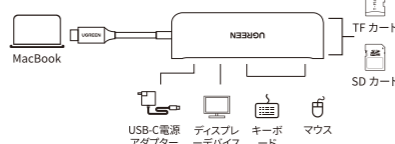

接続方法

ご注意

1. PD充電にはPD規格の電源アダプターが必要です。
  2. データやディスクのエラー、損傷、または損失を防ぐために、PCから移動操作を再拔出、切勿强行拔出, 以免造成资料或者磁盘错误、损坏或丢失。
  TF / SDメモリーカードを安全に取り外してください。直接または無理に引き抜かないでください。
  3. 当製品を湿気や水の環境で使用しないでください。

商品仕様

- 入力: USB-Cオス
  出力: 2xUSB3.0 Aメス; 1xHDMIポート; 1xTFスロット; 1xSDスロット
  USB 3.0仕様で最大5Gbpsのデータ転送速度に対応、USB2.0 / 1.1と互換性あり
  電源ポート: USB-C メス, PD急速充電プロトコルをサポート
  HDMIポート: 最大4Kx2K/30Hzの解像度をサポート
  Micro SD(TF)/SDメモリーカードに対応
  2枚カードを同時に読み書きをサポート
  対応システム: Mac OS/Windows/Linuxなど
  寸法: L115xW36xH12.5 (mm)
  ケーブル長さ: 15cm

パッケージ内容

- PD USB-C多機能アダプター x 1
  取扱説明書 x 1

中文(简体)

尊敬的用戶，感謝您選購綠聯產品。為了能更進一步了解產品，使用前請仔細閱讀本說明書。祝您體驗愉快！