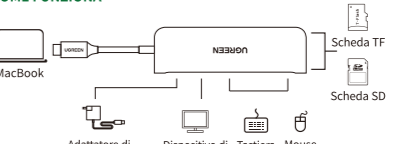

COME FUNZIONA