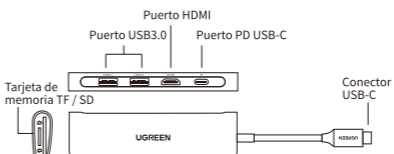

CONTENU DE L'EMBALLAGE

Español

DETALLES DEL PRODUCTO