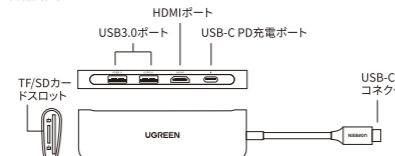

USB-C MULTIFUNCTION ADAPTER MANUAL

Model: CM195 | P/N:70411

English

PRODUCT DETAILS

HOW IT WORKS

NOTES

SPECIFICATIONS

PACKAGE CONTENTS

Deutsch

PRODUKTDETAIL

WIE ES FUNKTIONIERT

HINWEIS

SPEZIFIKATION

PACKUNGSINHALT

Français

DÉTAIL DU PRODUIT

MÉTHODE D'UTILISATION

REMARQUE

SPECIFICACION

- Entrée: USB-C mâle
  Sortie: 2 x USB 3.0 femelle; 1 x HDMI; 1 x carte TF; 1 x carte SD
  Port d'alimentation: USB-C femelle prend en charge le protocole de charge rapide PD
  Port HDMI: Prend en charge la résolution jusqu'à 4Kx2K / 30Hz
  Lecteur de carte: Prend en charge les cartes mémoire Micro SD (TF) / SD; Prend en charge simultanément la lecture et l'écriture sur deux cartes
  Système Compatible: Mac OS / Windows / Linux
  Dimensions: L115xW36xH12,5 (mm), Longueur de câble: 15cm

CONTENU DE L'EMBALLAGE

Español

DETALLES DEL PRODUCTO

CÓMO FUNCIONA

NOTAS

ESPECIFICACIÓN

CONTENIDOS DEL PAQUETE

Italiano

DETTAGLI DEL PRODOTTO

COME FUNZIONA

NOTE

SPECIFICAZIONE

CONTENUTO DELLA CONFEZIONE

Русский

ИНФОРМАЦИЯ О ПРОДУКЦИИ

КАК ЭТО РАБОТАЕТ

ВНИМАНИЕ

СПЕЦИФИКАЦИЯ

- Вход: USB-C
  Выход: 2xUSB3.0 A; 1xHDMI порт; 1xTF слот; 1xSD слот
  USB 3.0 со скоростью передачи данных до 5 Гбит / с, совместимая с USB2.0 / 1.1
  Порт электропитания: USB-C, поддерживает протокол быстрой зарядки PD
  Порт HDMI: поддержка разрешения до 4Kx2K / 30 Гц
  Поддержка карт памяти Micro SD (TF) / SD
  Поддерживает одновременное чтение и запись на две карты
  Поддерживает Mac OS / Windows / Linux
  Размеры: L115xW36xH12,5 (мм), длина кабеля: 15 см

В ПАКОВОКЕ

- 1 x PD USB-C Многофункциональный адаптер
  1 x Руководство

日本語

この度はUGREEN製品をお買い上げいただき、誠にありがとうございます。製品を正しく安全にご使用いただくために、ご使用前にこのマニュアルをよくお読みください。そのあとは是非大切に保管してください。

商品紹介

接続方法

ご注意