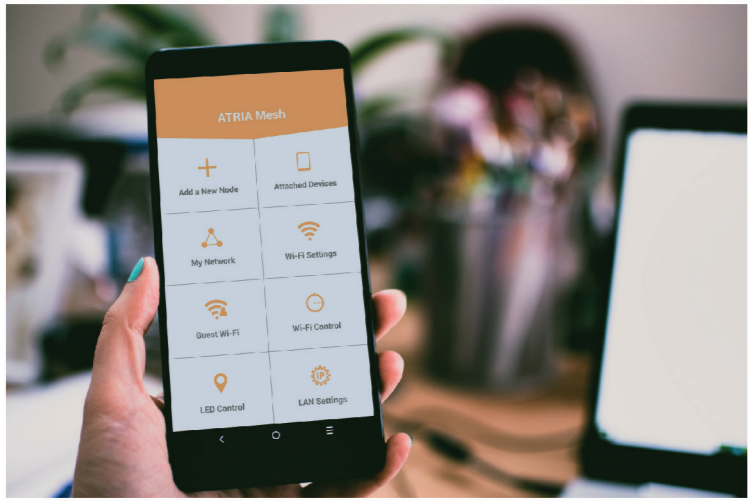

## ATRIA Mesh App